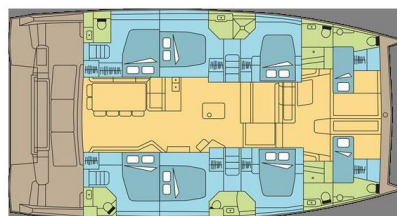

# BALI 5.4

DREAM BORA\_DB (2024)

Katamarán Bali 5.4 DREAM BORA\_DB, rok spuštění na vodu 2024 kotví v marině Polynesia, Raiatea, Francouzská Polynésie, Francouzská Polynésie. Počet kajut: 6 + 2, může ubytovat celkem: 12 + 2 a má toalet: 6 + 2. Povlečení a kuchyňské vybavení jsou zahrnuté v ceně.