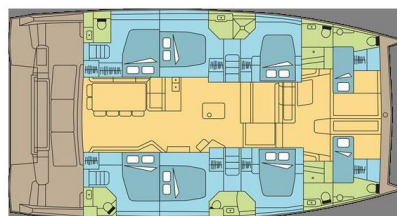

BALI 5.4

DREAM MANGAREVA_DB (2024)

Katamarán Bali 5.4 DREAM MANGAREVA_DB, rok spuštění na vodu 2024 kotví v marině Polynesia, Raiatea, Francouzská Polynésie , Francouzská Polynésie. Počet kajut: 6 + 2 , může ubytovat celkem: 12 + 2 a má toalet: 6 + 2 . Pověšení a kuchyňské vybavení jsou zahrnuté v ceně.