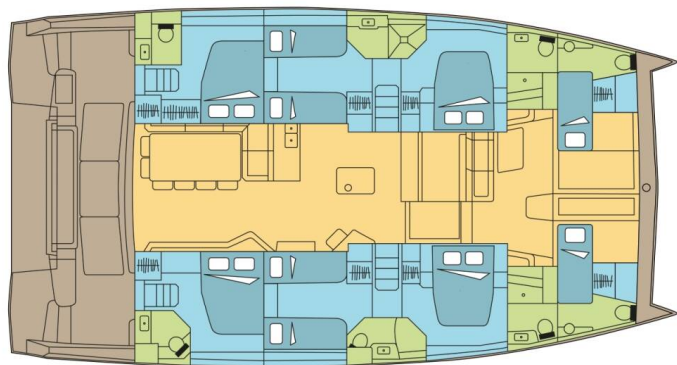

BALI 5.4

DREAM MANGAREVA (2024)

Katamarán Bali 5.4 DREAM MANGAREVA, rok spuštění na vodu 2024 kotví v marině Polynesia, Raiatea, Francouzská Polynésie , Francouzská Polynésie. Počet kajut: 6 + 2 , může ubytovat celkem: 12 + 2 a má toalet: 6 + 2 . Pověření a kuchyňské vybavení jsou zahrnuté v ceně.

YACHT SPECIFICATIONS

Marína Polynesia, Raiatea, Francouzská Polynésie	Jachta ID 14241	Značka Catana
Název jachty DREAM MANGAREVA	Rok výroby 2024	Délka 55 ft
Kabiny 6 + 2	Lůžka 12 + 2	Maximální počet osob 12
WC 6 + 2	Motor 2 x 80 HP	Palivová nádrž 1200 l