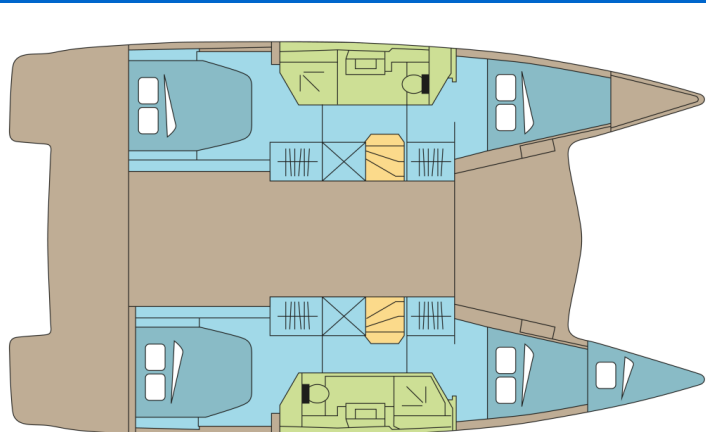

FOUNTAIN PAJOT ISLA 40

CALICO (2025)

Katamarán Fountaine Pajot Isla 40 CALICO, rok spuštění na vodu 2025 kotví v marině BVI, Hodge's Creek Marina, Britské Panenské Ostrovy (BVI), Britské Panenské ostrovy. Počet kajut: 4 + 1, může ubytovat celkem: 8 + 2 + 1 a má toalet: 2. Povlečení a kuchyňské vybavení jsou zahrnuty v ceně.