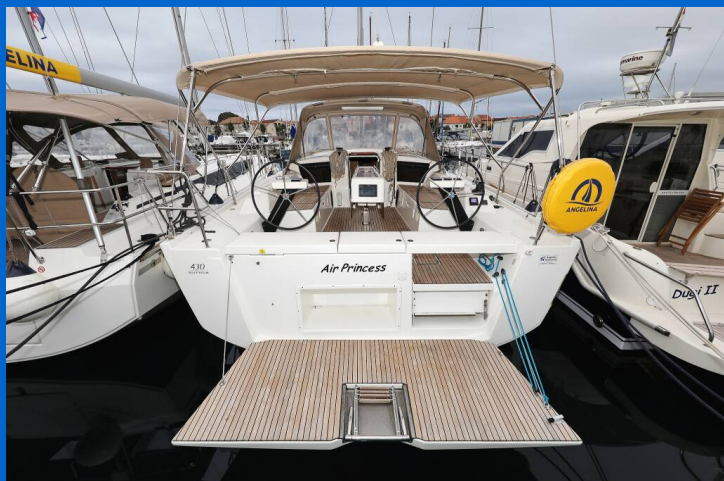

DUFOUR 430 GL

Air Princess (2019)

Plachetnice Dufour 430 GL Air Princess, rok spuštění na vodu 2019 kotví v marině Biograd - Marina Šangulin, Zadarský region (Chorvatsko), Chorvatsko. Počet kajut: 4 , může ubytovat celkem: 8 + 2 a má toalet: 2 . Povlečení a kuchyňské vybavení jsou zahrnuty v ceně.

YACHT SPECIFICATIONS

Marina Biograd - Marina Šangulin, Chorvatsko	Jachta ID 1423	Značky Dufour
Název jachty Air Princess	Rok výroby 2019	Délka 43 ft
Kabiny 4	Lůžka 8 + 2	Maximální počet osob 10
WC 2	Motor 1 x 40 HP	Palivová nádrž 200 l