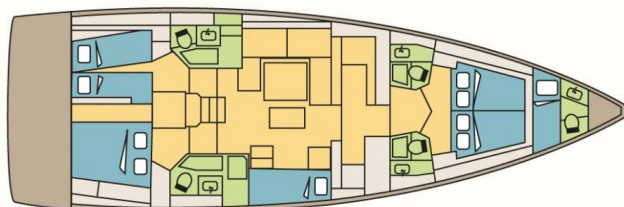

DUFOUR 530 SMART ELECTRIC

INSPIRATION (2024)

Plachetnice Dufour 530 Smart Electric INSPIRATION, rok spuštění na vodu 2024 kotví v marině Cote D'Azur, Port Pin Rolland, Provence-Alpes-Côte d'Azur, Francie. Počet kajut: 5 + 1, může ubytovat celkem: 10 + 2 + 1 a má toalet: 4 + 1. Povlečení a kuchyňské vybavení jsou zahrnuty v ceně.