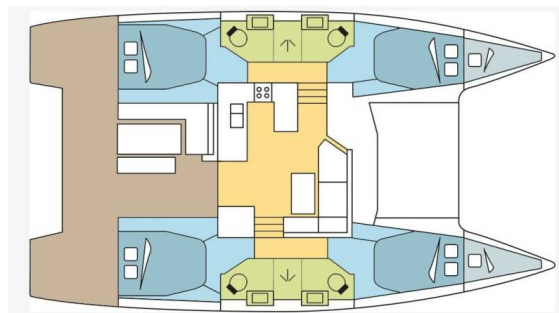

YACHT SPECIFICATIONS

Marína	Jachta ID	Značky
Martinique, Le Marin, Karibské Nizozemsko	14207	Fountaine Pajot
Název jachty	Rok výroby	Délka
VENT D'ARGUIN	2025	41 ft
Kabiny	Lůžka	Maximální počet osob
4 + 2	8 + 2	10
WC	Motor	Palivová nádrž
4	2 x 50 HP	470 l