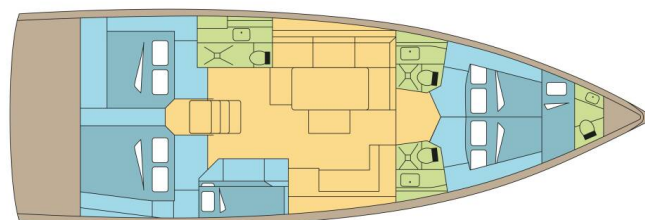

kuchyňské vybavení jsou zahrnuty v ceně.

YACHT SPECIFICATIONS

Marína Guadeloupe, La Marina Bas du Fort, Karibské Nizozemsko	Jachta ID 14205	Značky Dufour
Název jachty GLOXINIA	Rok výroby 2023	Délka 49 ft
Kabiny 5 + 1	Lůžka 10 + 1	Maximální počet osob 11
WC 3 + 1	Motor 1 x 75 HP	Palivová nádrž 250 l