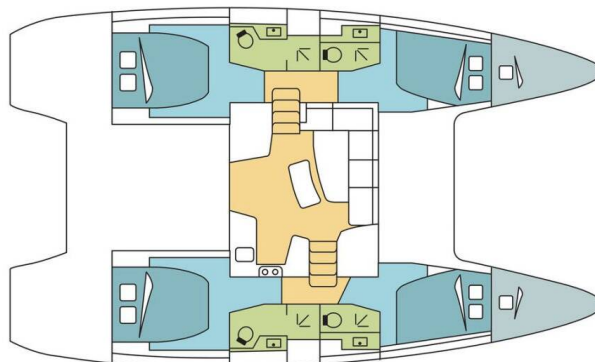

# LAGOON 42

PERIWINKLE (2023)

Katamarán Lagoon 42 PERIWINKLE, rok spuštění na vodu 2023 kotví v marině Guadeloupe, La Marina Bas du Fort, Guadeloupe, Karibské Nizozemsko. Počet kajut: 4 + 2 , může ubytovat celkem: 8 + 2 a má toalet: 4 . Povlečení a kuchyňské vybavení jsou zahrnuty v ceně.