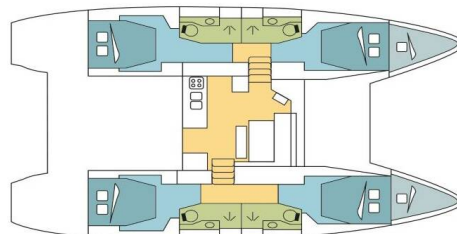

kuchyňské vybavení jsou zahrnuty v ceně.

YACHT SPECIFICATIONS

Marína	Jachta ID	Značky
Guadeloupe, La Marina Bas du Fort, Karibské Nizozemsko	14203	Lagoon
Název jachty	Rok výroby	Délka
MURRAYA	2024	46 ft
Kabiny	Lůžka	Maximální počet osob
4 + 2	8 + 2 + 2	12
WC	Motor	Palivová nádrž
4	2 x 57 HP	1040 l