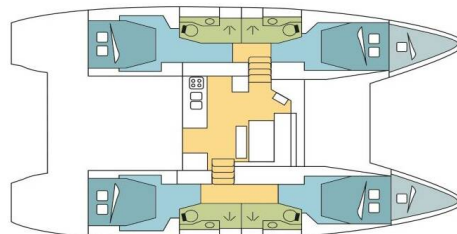

LAGOON 46

OLEANDER (2024)

Katamarán Lagoon 46 OLEANDER, rok spuštění na vodu 2024

kotví v marině Guadeloupe, La Marina Bas du Fort,

Guadeloupe, Karibské Nizozemsko. Počet kajut: 4 + 2, může ubytovat celkem: 8 + 2 a má toalet: 4. Povlečení a kuchyňské vybavení jsou zahrnuty v ceně.

YACHT SPECIFICATIONS

Marína	Jachta ID	Značky
Guadeloupe, La Marina Bas du Fort, Karibské Nizozemsko	14202	Lagoon
Název jachty	Rok výroby	Délka
OLEANDER	2024	46 ft
Kabiny	Lůžka	Maximální počet osob
4 + 2	8 + 2	10
WC	Motor	Palivová nádrž
4	2 x 57 HP	1040 l