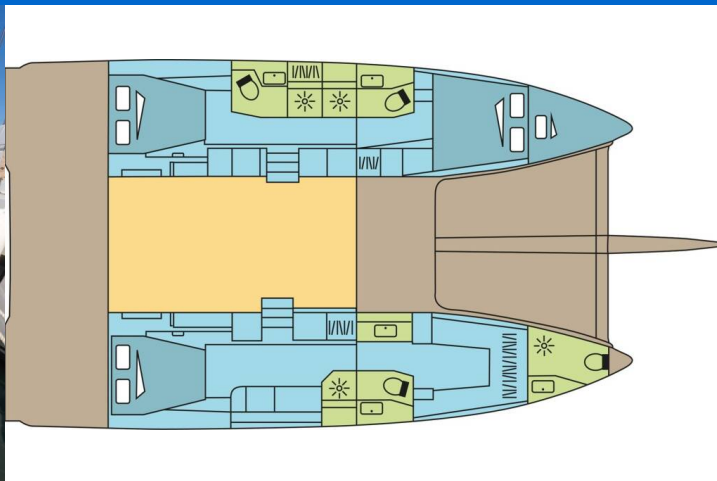

EXCESS 14

DACIAN WOLF (2024)

Katamarán **Excess 14 DACIAN WOLF**, rok spuštění na vodu **2024** kotví v marině **Grenada, Port Louis Marina, Grenada, Karibské Nizozemsko**. Počet kajut: **3 + 1**, může ubytovat celkem: **6 + 2 + 1** a má toalet: **3 + 1**. Povlečení a kuchyňské vybavení jsou zahrnuty v ceně.

YACHT SPECIFICATIONS

Marína Grenada, Port Louis Marina, Karibské Nizozemsko	Jachta ID 14197	Značka Excess
Název jachty DACIAN WOLF	Rok výroby 2024	Délka 46 ft
Kabiny 3 + 1	Lůžka 6 + 2 + 1	Maximální počet osob 9
WC 3 + 1	Motor 2 x 57 HP	Palivová nádrž 400 l