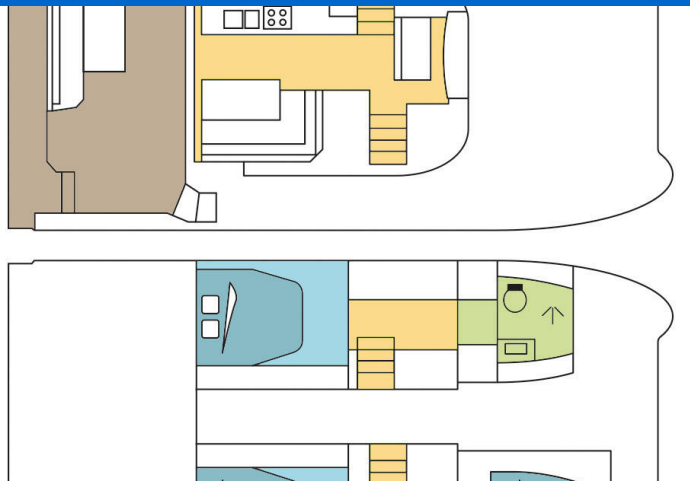

FOUNTAIN PAJOT MY 37

PLUTON_DB (2018)

Motorový katamarán Fountaine Pajot MY 37 PLUTON_DB, rok spuštění na vodu 2018 kotví v marině Whitsundays, Airlie Beach, Coral Sea Marina, Whitsunday Region of Queensland (Austrálie), Austrálie a Oceánie. Počet kajat: 3, může ubytovat celkem: 6 a má toalet: 2. Povlečení a kuchyňské vybavení jsou zahrnuty v ceně.