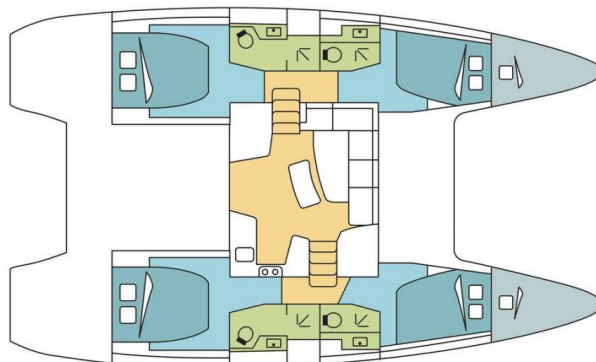

LAGOON 42

DAFFODIL (2023)

Katamarán Lagoon 42 DAFFODIL, rok spuštění na vodu 2023

kotví v marině **St. Martin, Marina de L'Anse Marcel, Svatý**

Martin, Karibské Nizozemsko. Počet kajut: **4 + 2**, může ubytovat celkem: **8 + 2** a má toalet: **4**. Povlečení a kuchyňské vybavení jsou zahrnuty v ceně.

YACHT SPECIFICATIONS

Marína St. Martin, Marina de L'Anse Marcel, Karibské Nizozemsko	Jachta ID 14191	Značka Lagoon
Název jachty DAFFODIL	Rok výroby 2023	Délka 42 ft
Kabiny 4 + 2	Lůžka 8 + 2	Maximální počet osob 10
WC 4	Motor 2 x 57 HP	Palivová nádrž 600 l