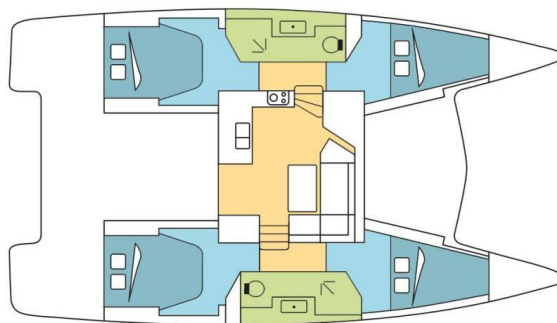

# FOUNTAIN PAJOT LUCIA 40

GINGER (2018)

Katamarán Fountaine Pajot Lucia 40 GINGER, rok spuštění na vodu 2018 kotví v maríně Guadeloupe, La Marina Bas du Fort, Guadeloupe, Karibské Nizozemsko. Počet kajut: 4, může ubytovat celkem: 8 + 2 a má toalet: 2. Povlečení a kuchyňské vybavení jsou zahrnuty v ceně.