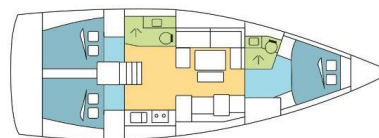

DUFOUR 390 GL

MAYBE TOMORROW (2023)

Plachetnice Dufour 390 GL MAYBE TOMORROW, rok spuštění na vodu 2023 kotví v marině Nassau, Palm Cay Marina, New Providence, Bahamy. Počet kajut: 3, může ubytovat celkem: 6 + 2 a má toalet: 2. Povlečení a kuchyňské vybavení jsou zahrnuty v ceně.