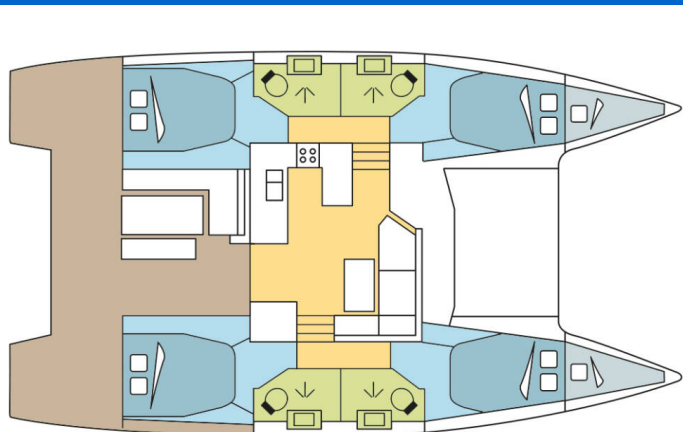

YACHT SPECIFICATIONS

Marína	Jachta ID	Značka
Cote D'Azur, Port Pin Rolland, Francie	14168	Fountaine Pajot
Název jachty	Rok výroby	Délka
WHITEHAVEN	2023	41 ft
Kabiny	Lůžka	Maximální počet osob
4 + 2	8 + 2 + 2	12
WC	Motor	Palivová nádrž
4	2 x 50 HP	470 l