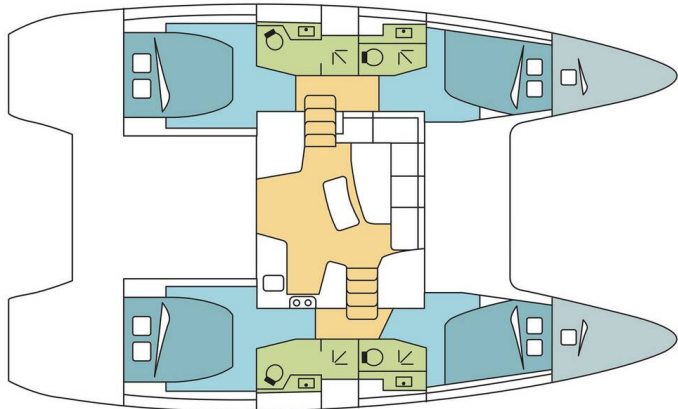

# LAGOON 42

Sleepy (2021)

Katamarán Lagoon 42 Sleepy, rok spuštění na vodu 2021 kotví v marině **Guadeloupe, La Marina Bas du Fort, Guadeloupe, Karibské Nizozemsko**. Počet kajut: **4 + 2**, může ubytovat celkem: **8 + 2** a má toalet: **4**. Povlečení a kuchyňské vybavení jsou zahrnuty v ceně.

## YACHT SPECIFICATIONS

Marína	Jachta ID	Značky
<b>Guadeloupe, La Marina Bas du Fort, Karibské Nizozemsko</b>	<b>14166</b>	<b>Lagoon</b>
Název jachty	Rok výroby	Délka
<b>Sleepy</b>	<b>2021</b>	<b>42 ft</b>
Kabiny	Lůžka	Maximální počet osob
<b>4 + 2</b>	<b>8 + 2</b>	<b>10</b>
WC	Motor	Palivová nádrž
<b>4</b>	<b>2 x 57 HP</b>	<b>600 l</b>