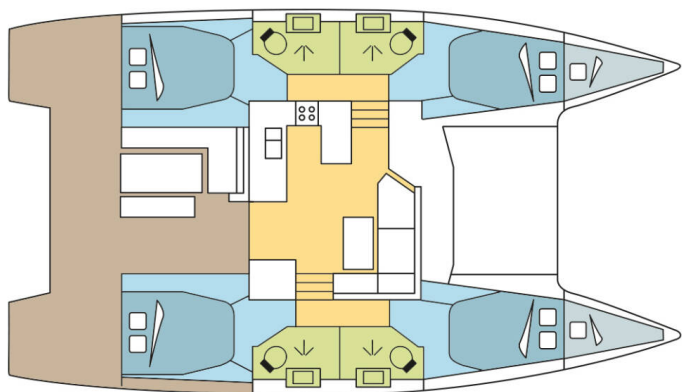

FOUNTAIN PAJOT ASTREA 42

Atchoum (2019)

Katamarán Fountaine Pajot Astrea 42 Atchoum, rok spuštění na vodu 2019 kotví v marině Guadeloupe, La Marina Bas du Fort, Guadeloupe, Karibské Nizozemsko. Počet kajut: 4 + 2, může ubytovat celkem: 8 + 2 a má toalet: 4. Povlečení a kuchyňské vybavení jsou zahrnuté v ceně.