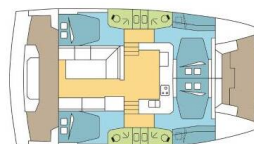

BALI CATSPACE

The Bath (2021)

Katamarán Bali Catspace The Bath, rok spuštění na vodu 2021

kotví v marině **Guadeloupe, La Marina Bas du Fort,**

Guadeloupe, Karibské Nizozemsko. Počet kajut: **4**, může ubytovat celkem: **8** a má toalet: **4**. Povlečení a kuchyňské vybavení jsou zahrnuty v ceně.