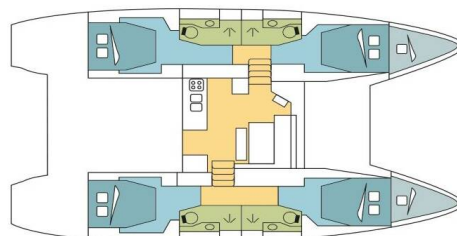

LAGOON 46

ORCHID (2024)

Katamarán Lagoon 46 ORCHID, rok spuštění na vodu 2024

kotví v marině **Martinique, Le Marin, Martinik, Karibské**

Nizozemsko. Počet kajut: **4 + 2**, může ubytovat celkem: **8 + 2**

a má toalet: **4**. Povlečení a kuchyňské vybavení jsou zahrnuty v ceně.

YACHT SPECIFICATIONS

Marína	Jachta ID	Značka
Martinique, Le Marin, Karibské Nizozemsko	14162	Lagoon
Název jachty	Rok výroby	Délka
ORCHID	2024	46 ft
Kabiny	Lůžka	Maximální počet osob
4 + 2	8 + 2	12
WC	Motor	Palivová nádrž
4	2 x 57 HP	1040 l

WEBSITE

www.plujeme.cz

TELEFON

+420 720 755 085

MOBILE

+420 777 170 276

E-MAIL

info@plujeme.cz

PLUJEME RÁDI S.R.O.

Dlouhá 730/35, 11000 Praha 1 – Staré Město, Česká republika