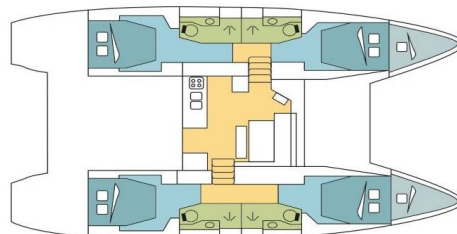

LAGOON 46

POPPY (2024)

Katamarán Lagoon 46 POPPY, rok spuštění na vodu 2024

kotví v marině **Martinique, Le Marin, Martinik, Karibské**

Nizozemsko. Počet kajut: **4 + 2**, může ubytovat celkem: **8 + 2**

a má toalet: **4**. Povlečení a kuchyňské vybavení jsou zahrnuty v ceně.