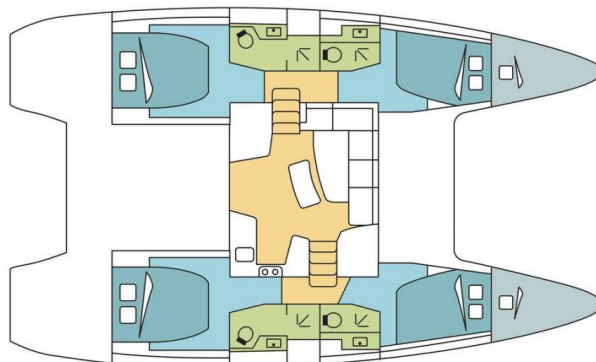

LAGOON 42

VIOLET (2024)

Katamarán Lagoon 42 VIOLET, rok spuštění na vodu 2024

kotví v marině **Martinique, Le Marin, Martinik, Karibské**

Nizozemsko. Počet kajut: **4 + 2**, může ubytovat celkem: **8 + 2 + 2** a má toalet: **4**. Povlečení a kuchyňské vybavení jsou zahrnuty v ceně.