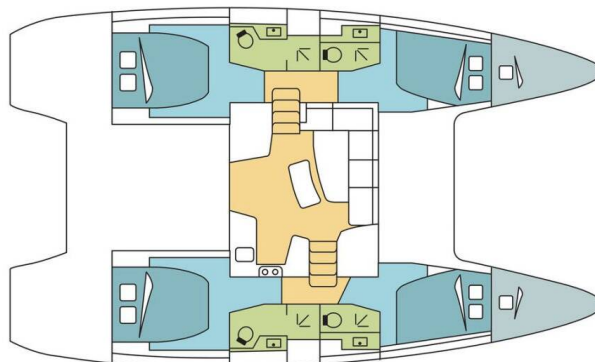

LAGOON 42

DAISY (2024)

Katamarán Lagoon 42 DAISY, rok spuštění na vodu 2024 kotví v marině **Martinique, Le Marin, Martinik, Karibské Nizozemsko**. Počet kajut: **4 + 2**, může ubytovat celkem: **8 + 2 + 2** a má toalet: **4**. Povlečení a kuchyňské vybavení jsou zahrnuty v ceně.

YACHT SPECIFICATIONS

Marína	Jachta ID	Značka
Martinique, Le Marin, Karibské Nizozemsko	14159	Lagoon
Název jachty	Rok výroby	Délka
DAISY	2024	42 ft
Kabiny	Lůžka	Maximální počet osob
4 + 2	8 + 2 + 2	12
WC	Motor	Palivová nádrž
4	2 x 57 HP	600 l