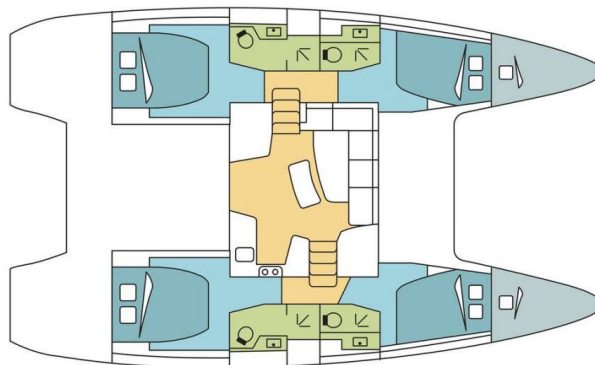

LAGOON 42

ANEMONE (2024)

Katamarán Lagoon 42 ANEMONE, rok spuštění na vodu 2024

kotví v marině **Martinique, Le Marin, Martinik, Karibské**

Nizozemsko. Počet kajut: **4 + 2**, může ubytovat celkem: **8 + 2 + 2** a má toalet: **4**. Povlečení a kuchyňské vybavení jsou zahrnuty v ceně.

YACHT SPECIFICATIONS

Marína	Jachta ID	Značka
Martinique, Le Marin, Karibské Nizozemsko	14158	Lagoon
Název jachty	Rok výroby	Délka
ANEMONE	2024	42 ft
Kabiny	Lůžka	Maximální počet osob
4 + 2	8 + 2 + 2	12
WC	Motor	Palivová nádrž
4	2 x 57 HP	600 l