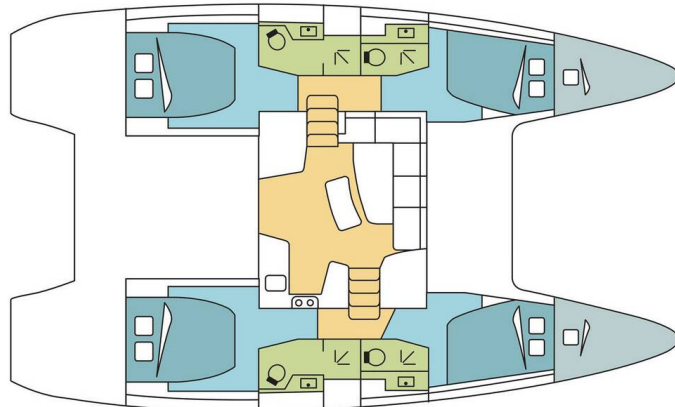

LAGOON 42

Q (2023)

Katamarán Lagoon 42 Q, rok spuštění na vodu 2023 kotví v marině BVI, Hodge's Creek Marina, Britské Panenské Ostrovy (BVI), Britské Panenské ostrovy. Počet kajut: 4 + 2, může ubytovat celkem: 8 + 2 + 2 a má toalet: 4. Povlečení a kuchyňské vybavení jsou zahrnutá v ceně.

YACHT SPECIFICATIONS

Marína	Jachta ID	Značky
BVI, Hodge's Creek Marina, Britské Panenské ostrovy	14152	Lagoon
Název jachty	Rok výroby	Délka
Q	2023	42 ft
Kabiny	Lůžka	Maximální počet osob
4 + 2	8 + 2 + 2	12
WC	Motor	Palivová nádrž
4	2 x 57 HP	600 l