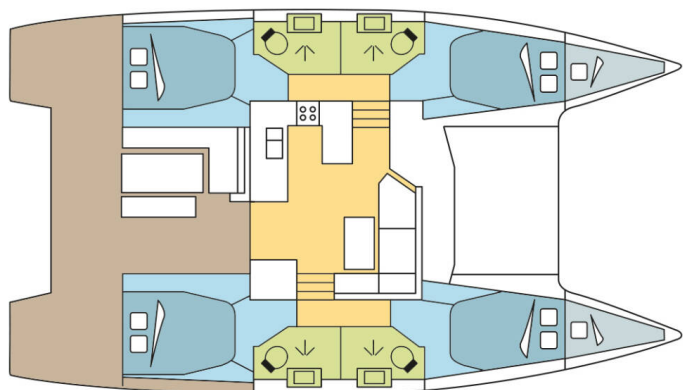

YACHT SPECIFICATIONS

Marína	Jachta ID	Značka
BVI, Hodge's Creek Marina, Britské Panenské ostrovy	14149	Fountaine Pajot
Název jachty	Rok výroby	Délka
PLOUF	2023	41 ft
Kabiny	Lůžka	Maximální počet osob
4 + 2	8 + 2 + 2	12
WC	Motor	Palivová nádrž
4	2 x 50 HP	470 l