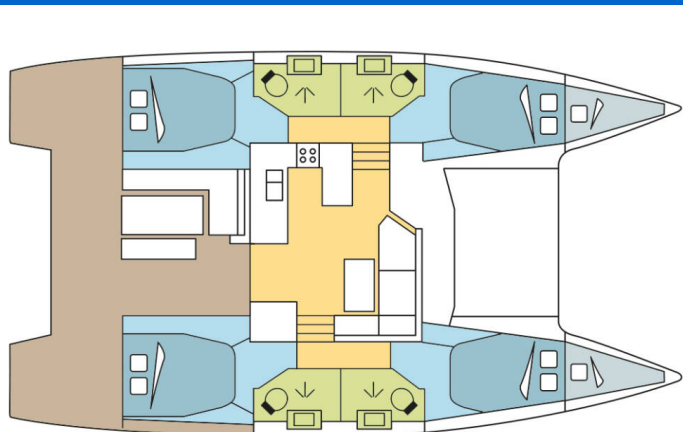

YACHT SPECIFICATIONS

Marina	Jachta ID	Značky
Cote D'Azur, Port Pin Rolland, Francie	14142	Fountaine Pajot
Název jachty	Rok výroby	Délka
EL LIBERTAT	2024	41 ft
Kabiny	Lůžka	Maximální počet osob
4 + 2	8 + 2 + 2	12
WC	Motor	Palivová nádrž
4	2 x 50 HP	470 l