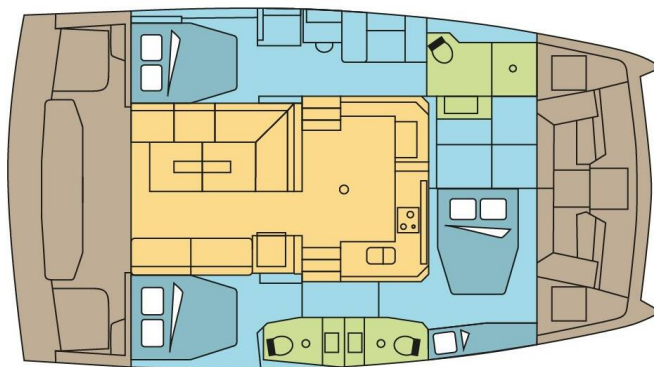

BALI CATSPACE OW

ARCADIA (2023)

Katamarán Bali Catspace OW ARCADIA, rok spuštění na vodu 2023 kotví v marině Seychelles, Praslin, Mahé (Seychely), Seychely . Počet kajut: 3 , může ubytovat celkem: 6 + 2 a má toalet: 3 . Povlečení a kuchyňské vybavení jsou zahrnuty v ceně.