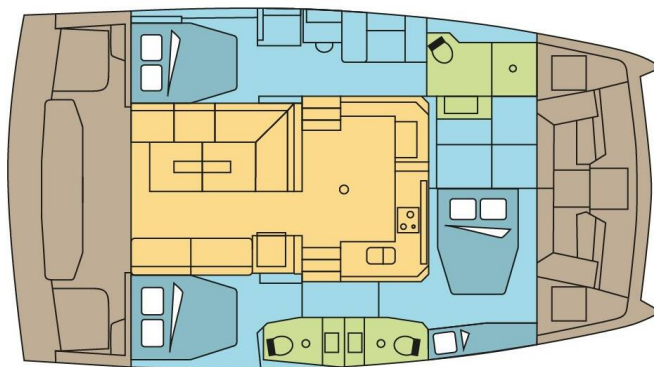

BALI CATSPACE OW

KATITUDE (2023)

Katamarán Bali Catspace OW KATITUDE, rok spuštění na vodu 2023 kotví v marině BVI, Hodge's Creek Marina, Britské Panenské Ostrovy (BVI), Britské Panenské ostrovy. Počet kajut: 3, může ubytovat celkem: 6 + 1 a má toalet: 3. Povlečení a kuchyňské vybavení jsou zahrnuty v ceně.