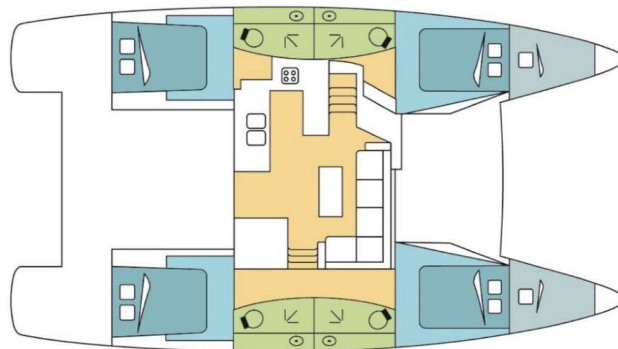

FOUNTAIN PAJOT ELBA 45

SKIPPYCAT (2022)

Katamarán Fountaine Pajot Elba 45 SKIPPYCAT, rok spuštění na vodu 2022 kotví v marině Nassau, Palm Cay Marina, New Providence, Bahamy. Počet kajut: 4 + 2, může ubytovat celkem: 8 + 2 + 2 a má toalet: 4. Povlečení a kuchyňské vybavení jsou zahrnuty v ceně.