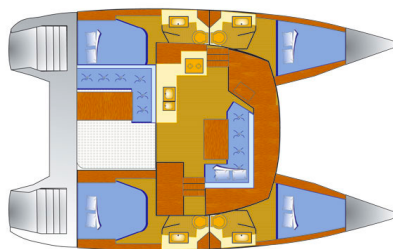

FOUNTAIN PAJOT LUCIA 40

Luna Rossa II (2019)

Katamarán Fountaine Pajot Lucia 40 Luna Rossa II, rok spuštění na vodu 2019 kotví v marině **Marina Punat, Krk, Kvarnerský záliv (Chorvatsko), Chorvatsko**. Počet kajut: **4**, může ubytovat celkem: **8 + 2** a má toalet: **4**. Povlečení a kuchyňské vybavení jsou zahrnuté v ceně.