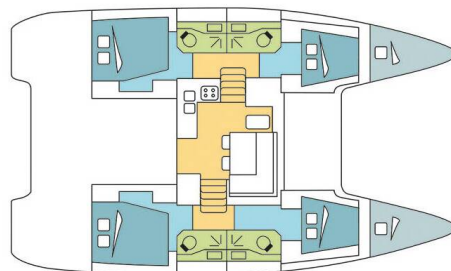

LAGOON 40

MOPY III (2022)

Katamarán Lagoon 40 MOPY III, rok spuštění na vodu 2022

kotví v marině **St. Martin, Marina de L'Anse Marcel, Svatý**

Martin, Karibské Nizozemsko. Počet kajut: **4 + 2**, může

ubytovat celkem: **8 + 2 + 2** a má toalet: **4**. Povlečení a

kuchyňské vybavení jsou zahrnuty v ceně.

YACHT SPECIFICATIONS

Marína	Jachta ID	Značky
St. Martin, Marina de L'Anse Marcel, Karibské Nizozemsko	14115	Lagoon
Název jachty	Rok výroby	Délka
MOPY III	2022	39 ft
Kabiny	Lůžka	Maximální počet osob
4 + 2	8 + 2 + 2	12
WC	Motor	Palivová nádrž
4	2 x 45 HP	400 l

WEBSITE

www.plujeme.cz

TELEFON

+420 720 755 085

MOBILE

+420 777 170 276

E-MAIL

info@plujeme.cz

PLUJEME RÁDI S.R.O.

Dlouhá 730/35, 11000 Praha 1 - Staré Město, Česká republika