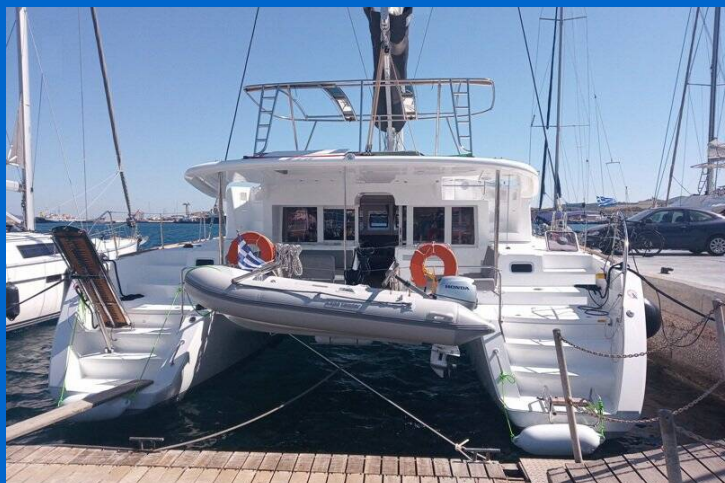

# LAGOON 450 F

Golden Dream (2019)

Katamarán Lagoon 450 F Golden Dream, rok spuštění na vodu 2019 kotví v marině Lavrion, main port, Athens area/Saronic/Peloponese, Řecko. Počet kajut: 6, může ubytovat celkem: 12 a má toalet: 5. Povlečení a kuchyňské vybavení jsou zahrnuty v ceně.

## YACHT SPECIFICATIONS

Marína <b>Lavrion, main port, Řecko</b>	Jachta ID <b>1411</b>	Značky <b>Lagoon</b>
Název jachty <b>Golden Dream</b>	Rok výroby <b>2019</b>	Délka <b>46 ft</b>
Kabiny <b>6</b>	Lůžka <b>12</b>	Maximální počet osob <b>12</b>
WC <b>5</b>	Motor <b>2 x 0 HP</b>	Palivová nádrž <b>0 l</b>