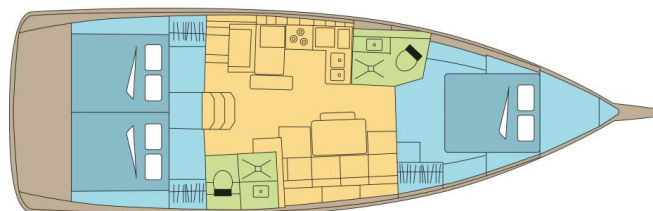

# SUN ODYSSEY 440

LATIKA (2022)

Plachetnice Sun Odyssey 440 LATIKA, rok spuštění na vodu 2022 kotví v marině BVI, Hodge's Creek Marina, Britské Panenské Ostrovy (BVI), Britské Panenské ostrovy. Počet kajut: 3, může ubytovat celkem: 6 a má toalet: 2. Povlečení a kuchyňské vybavení jsou zahrnutý v ceně.