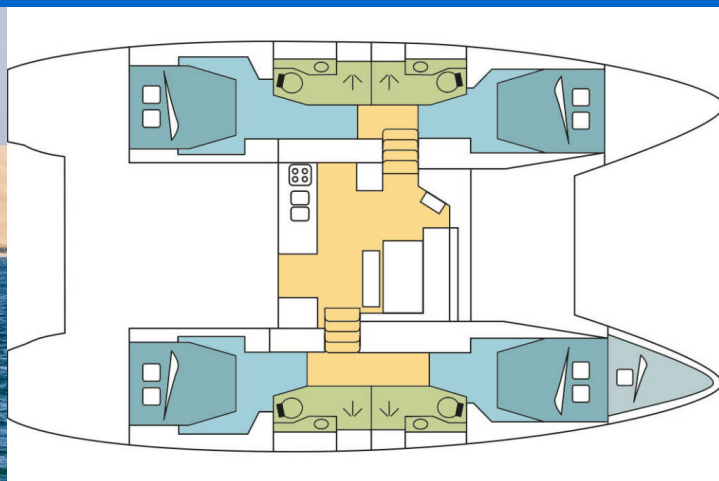

LAGOON 46

MARYLOU (2022)

Katamarán Lagoon 46 MARYLOU, rok spuštění na vodu 2022

kotví v marině Nassau, Palm Cay Marina, New Providence,

Bahamy. Počet kajut: 4 + 1, může ubytovat celkem: 9 + 2 a má

toalet: 4. Povlečení a kuchyňské vybavení jsou zahrnuty v

ceně.

YACHT SPECIFICATIONS

Marína	Jachta ID	Značky
Nassau, Palm Cay Marina, Bahamy	14093	Lagoon
Název jachty	Rok výroby	Délka
MARYLOU	2022	46 ft
Kabiny	Lůžka	Maximální počet osob
4 + 1	9 + 2	11
WC	Motor	Palivová nádrž
4	2 x 57 HP	1040 l