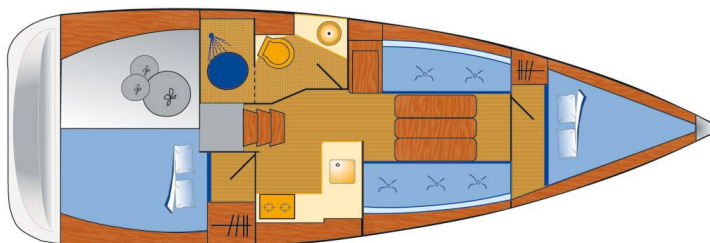

SUN ODYSSEY 349

Antonija (2019)

Plachetnice Sun Odyssey 349 Antonija, rok spuštění na vodu 2019 kotví v marině Marina Punat, Krk, Kvarnerský záliv (Chorvatsko), Chorvatsko. Počet kajut: 2, může ubytovat celkem: 4 + 1 a má toalet: 1. Povlečení a kuchyňské vybavení jsou zahrnuty v ceně.