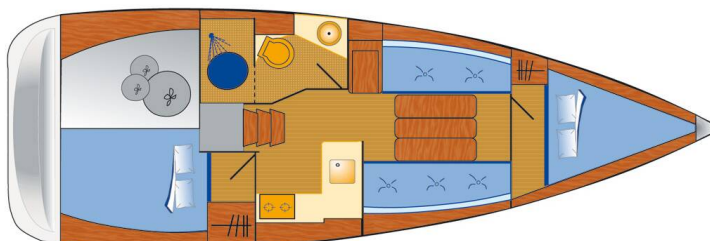

SUN ODYSSEY 349

Antonija (2019)

Plachetnice Sun Odyssey 349 Antonija, rok spuštění na vodu 2019 kotví v marině Marina Punat, Krk, Kvarnerský záliv (Chorvatsko), Chorvatsko. Počet kajut: 2, může ubytovat celkem: 4 + 1 a má toalet: 1. Povlečení a kuchyňské vybavení jsou zahrnuty v ceně.