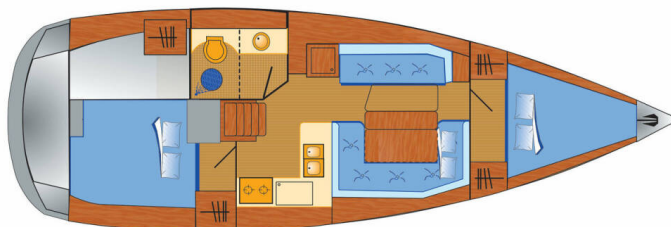

# SUN ODYSSEY 389

Tara (2019)

Plachetnice Sun Odyssey 389 Tara, rok spuštění na vodu 2019

kotví v marině Marina Punat, Krk, Kvarnerský záliv

(Chorvatsko), Chorvatsko. Počet kajut: 2, může ubytovat celkem: 4 + 1 a má toalet: 1. Povlečení a kuchyňské vybavení jsou zahrnuty v ceně.