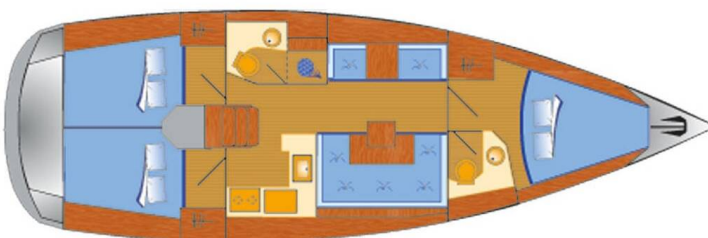

# SUN ODYSSEY 419

Happy Welcome (2019)

Plachetnice Sun Odyssey 419 Happy Welcome, rok spuštění na vodu 2019 kotví v maríně Marina Punat, Krk, Kvarnerský záliv (Chorvatsko), Chorvatsko. Počet kajut: 3, může ubytovat celkem: 6 + 2 a má toalet: 2. Povlečení a kuchyňské vybavení jsou zahrnuty v ceně.