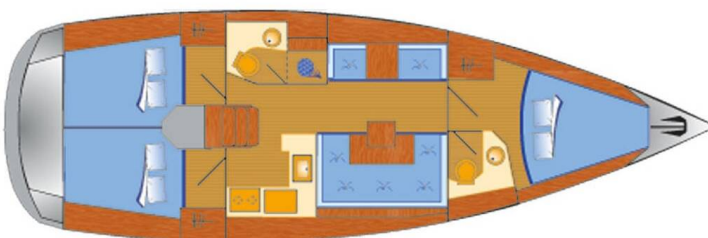

SUN ODYSSEY 419

Happy Welcome (2019)

Plachetnice Sun Odyssey 419 Happy Welcome, rok spuštění na vodu 2019 kotví v maríně Marina Punat, Krk, Kvarnerský záliv (Chorvatsko), Chorvatsko. Počet kajut: 3, může ubytovat celkem: 6 + 2 a má toalet: 2. Povlečení a kuchyňské vybavení jsou zahrnuty v ceně.