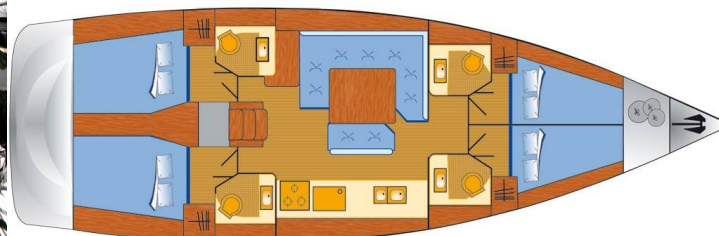

SUN ODYSSEY 479

Vencel (2019)

Plachetnice Sun Odyssey 479 Vencel, rok spuštění na vodu 2019 kotví v marině Pula – Marina Veruda, Istrie (Chorvatsko), Chorvatsko. Počet kajut: 4, může ubytovat celkem: 8 + 2 a má toalet: 4. Povlečení a kuchyňské vybavení jsou zahrnuty v ceně.