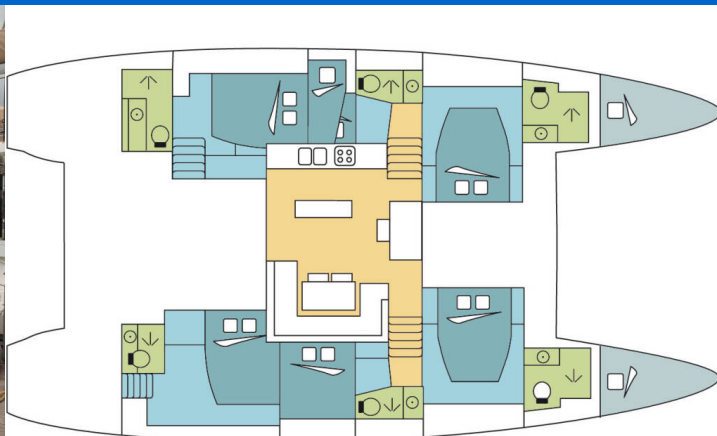

LAGOON 52 F

SHAMA (2020)

Katamarán Lagoon 52 F SHAMA, rok spuštění na vodu 2020

kotví v marině **Martinique, Le Marin, Martinik, Karibské**

Nizozemsko. Počet kajut: **6 + 2**, může ubytovat celkem: **12 + 2**

a má toalet: **6**. Povlečení a kuchyňské vybavení jsou zahrnuty v ceně.

YACHT SPECIFICATIONS

Marína	Jachta ID	Značky
Martinique, Le Marin, Karibské Nizozemsko	13958	Lagoon
Název jachty	Rok výroby	Délka
SHAMA	2020	52 ft
Kabiny	Lůžka	Maximální počet osob
6 + 2	12 + 2	14
WC	Motor	Palivová nádrž
6	2 x 80 HP	992 l