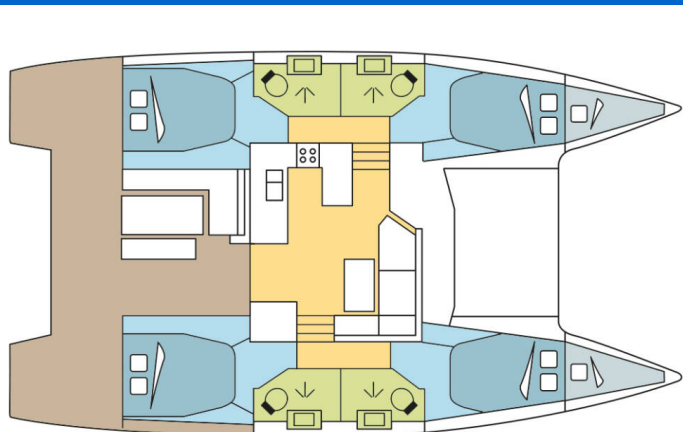

YACHT SPECIFICATIONS

| | | |
|--|------------------|------------------------|
| Marína | Jachta ID | Značka |
| Nassau, Palm Cay Marina, Bahamy | 13955 | Fountaine Pajot |
| Název jachty | Rok výroby | Délka |
| EDEN BLUE | 2020 | 41 ft |
| Kabiny | Lůžka | Maximální počet osob |
| 4 + 2 | 8 + 2 + 2 | 12 |
| WC | Motor | Palivová nádrž |
| 4 | 2 x 40 HP | 470 l |