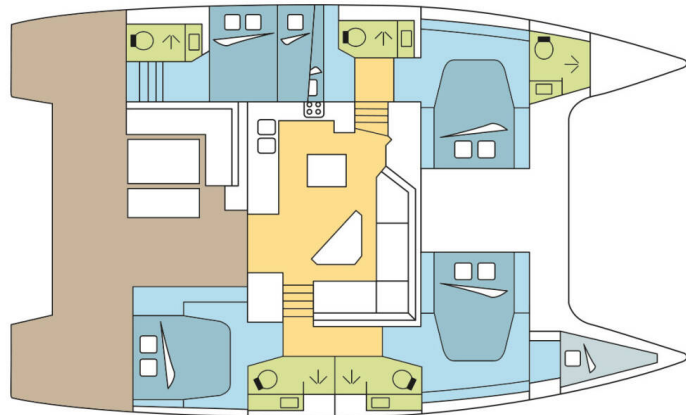

# FOUNTAIN PAJOT SAONA 47 QUINTET

SAPOTIER (2019)

Katamarán Fountaine Pajot Saona 47 Quintet SAPOTIER, rok spuštění na vodu 2019 kotví v marině Seychelles, Praslin, Mahé (Seychely), Seychely . Počet kajut: 5 + 1 , může ubytovat celkem: 10 + 1 a má toalet: 5 . Povlečení a kuchyňské vybavení jsou zahrnuty v ceně.