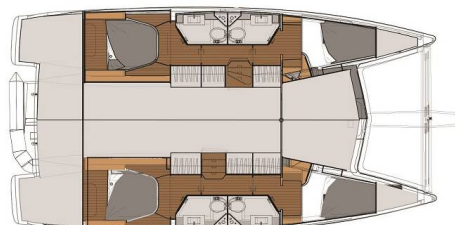

YACHT SPECIFICATIONS

Marína	Jachta ID	Značky
Lefkas, D-Marin, Řecko	13800	Fountaine Pajot
Název jachty	Rok výroby	Délka
Luna Rossa II	2019	38 ft
Kabiny	Lůžka	Maximální počet osob
4	8 + 2	10
WC	Motor	Palivová nádrž
4	2 x 30 HP	300 l