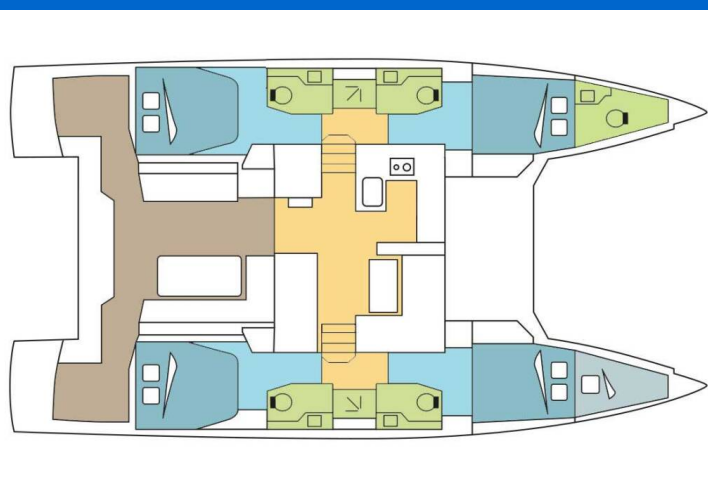

NAUTITECH 46

Gelmar (2019)

Katamarán Nautitech 46 Gelmar, rok spuštění na vodu 2019

kotví v marině **Sardinia, Cannigione, Sardinie (Itálie), Itálie.**

Počet kajut: **4 + 1**, může ubytovat celkem: **8 + 1 + 1** a má toalet:

4 + 1. Povlečení a kuchyňské vybavení jsou zahrnuty v ceně.

YACHT SPECIFICATIONS

Marína	Jachta ID	Značka
Sardinia, Cannigione, Itálie	1380	Nautitech
Název jachty	Rok výroby	Délka
Gelmar	2019	45 ft
Kabiny	Lůžka	
4 + 1	8 + 1 + 1	
WC	Motor	Palivová nádrž
4 + 1	2 x 50 HP	600 l