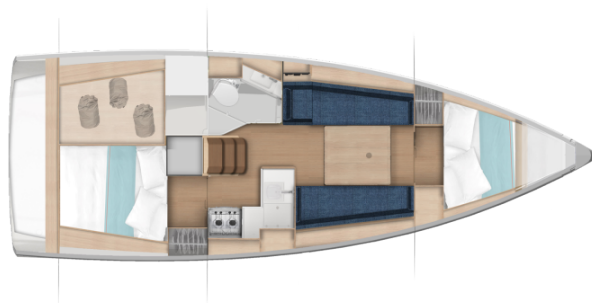

SUN ODYSSEY 350

NN (2027)

Plachetnice Sun Odyssey 350 NN, rok spuštění na vodu 2027

kotví v marině **BVI, Tortola, Nanny Cay Marina, Britské**

Panenské Ostrovy (BVI), Britské Panenské ostrovy. Počet

kajut: **2**, může ubytovat celkem: **4** a má toalet: **1**. Povlečení a

kuchyňské vybavení jsou zahrnuté v ceně.

YACHT SPECIFICATIONS

Marína BVI, Tortola, Nanny Cay Marina, Britské Panenské ostrovy	Jachta ID 13794	Značky Jeanneau
Název jachty NN	Rok výroby 2027	Délka 34 ft
Kabiny 2	Lůžka 4	
WC 1	Motor 1 x 29 HP	Palivová nádrž 130 l

WEBSITE
www.plujeme.cz

TELEFON
+420 720 755 085

MOBILE
+420 777 170 276

E-MAIL
info@plujeme.cz

PLUJEME RÁDI S.R.O.
Dlouhá 730/35, 11000 Praha 1 – Staré Město, Česká republika