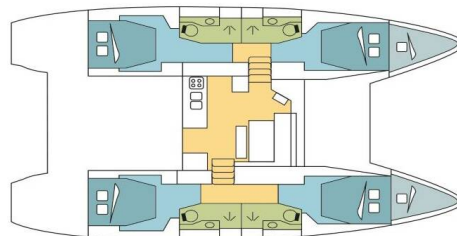

LAGOON 46

FULL MOON (2022)

Katamarán Lagoon 46 FULL MOON, rok spuštění na vodu 2022

kotví v marině Trogir, Yachtclub Seget (Marina Baotić),

Splitský region (Chorvatsko), Chorvatsko. Počet kajut: 4 + 2 ,

může ubytovat celkem: 8 + 2 + 2 a má toalet: 4 . Povlečení a

kuchyňské vybavení jsou zahrnuty v ceně.

YACHT SPECIFICATIONS

Marína	Jachta ID	Značka
Trogir, Yachtclub Seget (Marina Baotić), Chorvatsko	13787	Lagoon
Název jachty	Rok výroby	Délka
FULL MOON	2022	46 ft
Kabiny	Lůžka	Maximální počet osob
4 + 2	8 + 2 + 2	12
WC	Motor	Palivová nádrž
4	2 x 57 HP	1040 l