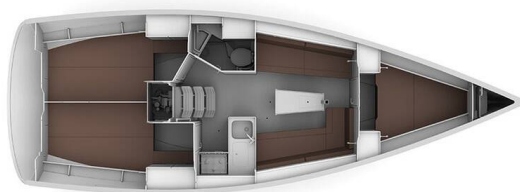

BAVARIA CRUISER 34

Little Eva (2008)

Plachetnice Bavaria Cruiser 34 Little Eva, rok spuštění na vodu 2008 kotví v marině **Phuket, Yacht Haven Marina, Phuket (Thajsko), Thajsko**. Počet kajut: **2**, může ubytovat celkem: **4** a má toalet: **1**. Povlečení a kuchyňské vybavení jsou zahrnuty v ceně.