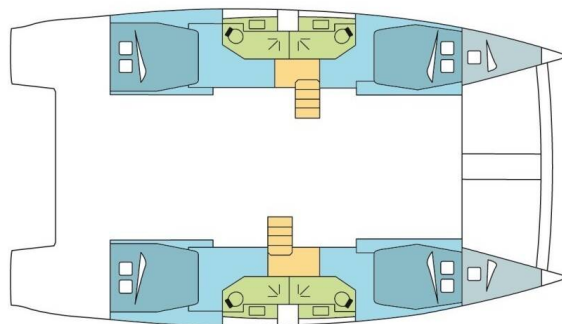

YACHT SPECIFICATIONS

Marína Seychelles, Praslin, Seychely	Jachta ID 13782	Značky Catana
Název jachty CELEBRIAN	Rok výroby 2020	Délka 45 ft
Kabiny 4 + 2	Lůžka 8 + 2 + 2	Maximální počet osob 10
WC 4	Motor 2 x 57 HP	Palivová nádrž 800 l