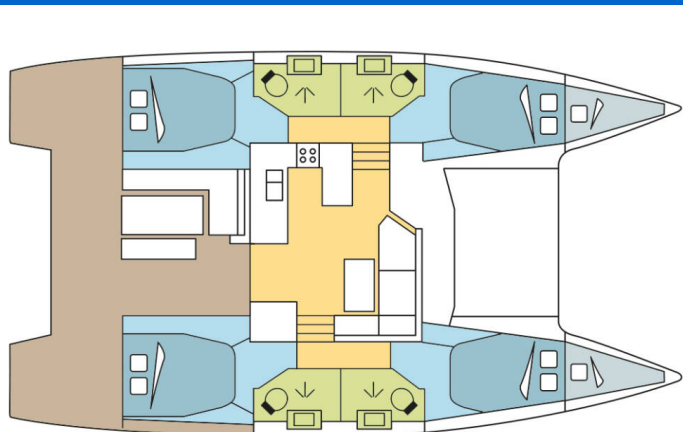

FOUNTAIN PAJOT ASTREA 42

EDEN BLUE (2020)

Katamarán Fountaine Pajot Astrea 42 EDEN BLUE, rok spuštění na vodu 2020 kotví v marině Nassau, Palm Cay Marina, New Providence, Bahamy. Počet kajut: 4 + 2, může ubytovat celkem: 8 + 2 + 2 a má toalet: 4. Povlečení a kuchyňské vybavení jsou zahrnuté v ceně.

YACHT SPECIFICATIONS

| | | |
|--|------------------|------------------------|
| Marína | Jachta ID | Značka |
| Nassau, Palm Cay Marina, Bahamy | 13781 | Fountaine Pajot |
| Název jachty | Rok výroby | Délka |
| EDEN BLUE | 2020 | 41 ft |
| Kabiny | Lůžka | Maximální počet osob |
| 4 + 2 | 8 + 2 + 2 | 12 |
| WC | Motor | Palivová nádrž |
| 4 | 2 x 40 HP | 470 l |